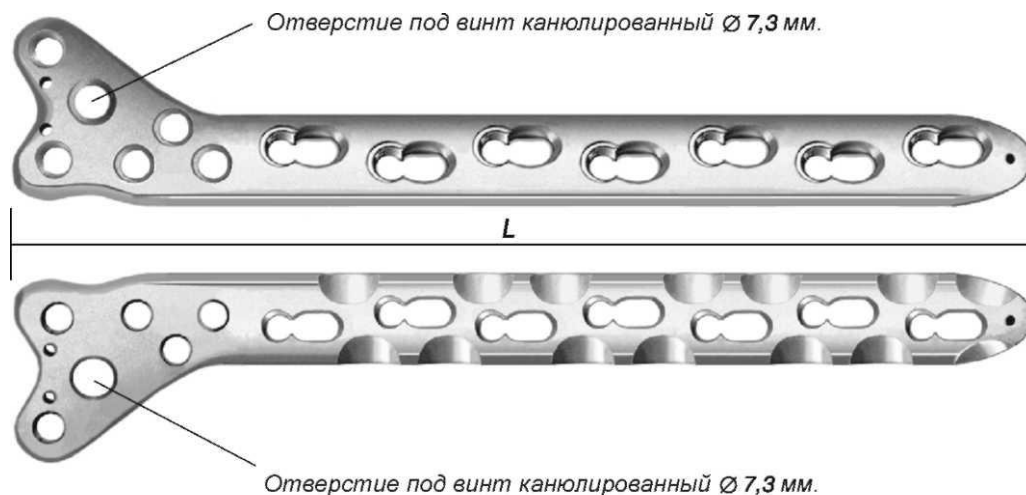

ПЛАСТИНА ОПОРНАЯ МЫШЦЕЛКОВАЯ ДЛЯ БЕДРЕННОЙ КОСТИ С УГЛОВОЙ СТАБИЛЬНОСТЬЮ

с ограниченным контактом правая и левая

(сечение 17,5 x 6,5 мм)

под винты Ø 5,0; 7,3 мм /титан/

Код	Размеры, мм			Количество отверстий	Исполнение
	L	H	B		
061.175.143.05 Л/П	143	6,5	17,5	5	Левая / Правая
061.175.161.06 Л/П	161			6	
061.175.179.07 Л/П	179			7	
061.175.197.08 Л/П	197			8	
061.175.217.09 Л/П	217			9	
061.175.234.10 Л/П	234			10	
061.175.252.11 Л/П	252			11	
061.175.270.12 Л/П	270			12	