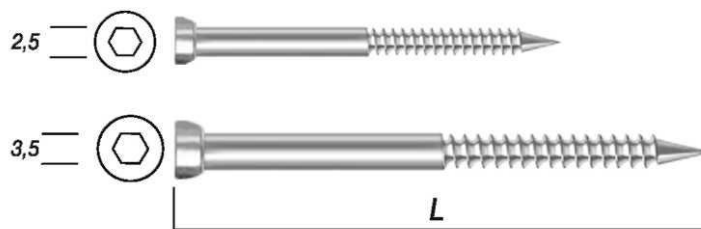

**ВИНТ ДЛЯ КЛЮЧИЦЫ**

Ø 3,5; 4,5 мм /титан/

Код	Длина, L мм	d, мм
031.35.040	40	3,5
031.35.045	45	
031.35.050	50	
031.35.055	55	
031.35.060	60	
031.35.065	65	
031.35.070	70	
031.35.075	75	
031.35.080	80	
031.35.085	85	
031.35.090	90	
031.35.095	95	
031.35.100	100	
031.35.105	105	
031.35.110	110	
031.35.115	115	
031.35.120	120	
031.35.125	125	
031.35.130	130	
031.35.135	135	
031.35.140	140	

Код	Длина, L мм	d, мм
031.45.040	40	4,5
031.45.045	45	
031.45.050	50	
031.45.055	55	
031.45.060	60	
031.45.065	65	
031.45.070	70	
031.45.075	75	
031.45.080	80	
031.45.085	85	
031.45.090	90	
031.45.095	95	
031.45.100	100	
031.45.105	105	
031.45.110	110	
031.45.115	115	
031.45.120	120	
031.45.125	125	
031.45.130	130	
031.45.135	135	
031.45.140	140	