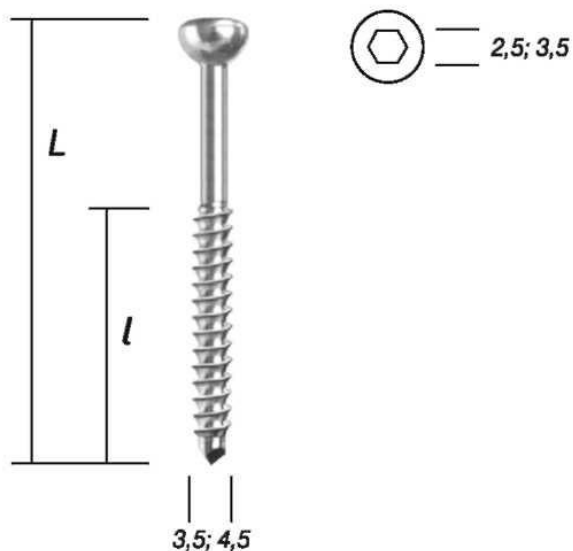

**ВИНТ МАЛЕОЛЯРНЫЙ**
**лодыжечный**

Ø 3,5; 4,5 мм /титан/

для лечения переломов лодыжек

Код	Размеры, мм		
	L	I	d
021.35.020	20	6	3,5
021.35.025	25	8	
021.35.030	30	10	
021.35.035	35	12	
021.35.040	40	14	
021.35.045	45	20	
021.35.050	50	23	
021.35.055	55	24	
021.35.060	60	28	
021.35.065	65	29	
021.35.070	70	31	
021.35.075	75	33	
021.35.080	80	36	
021.35.085	85	38	
021.35.090	90	41	
021.35.095	95	44	
021.35.100	100	48	

Код	Размеры, мм		
	L	I	d
021.45.020	20	6	4,5
021.45.025	25	8	
021.45.030	30	10	
021.45.035	35	12	
021.45.040	40	14	
021.45.045	45	20	
021.45.050	50	23	
021.45.055	55	24	
021.45.060	60	28	
021.45.065	65	29	
021.45.070	70	31	
021.45.075	75	33	
021.45.080	80	36	
021.45.085	85	38	
021.45.090	90	41	
021.45.095	95	44	
021.45.100	100	48	