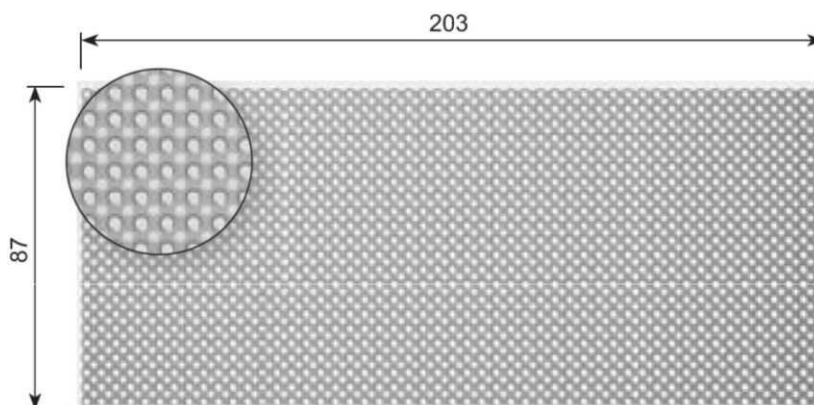

МИКРОПЛАСТИНА СЕТЧАТАЯ

Код	Размеры, мм		
	L	B	H
320.100.100.06	100	100	0,6
320.100.100.08			0,8
320.100.100.10			1,0
320.80.180.06	180	80	0,6
320.80.180.08			0,8
320.80.180.10			1,0
320.87.203.06	203	87	0,6
320.87.203.08			0,8