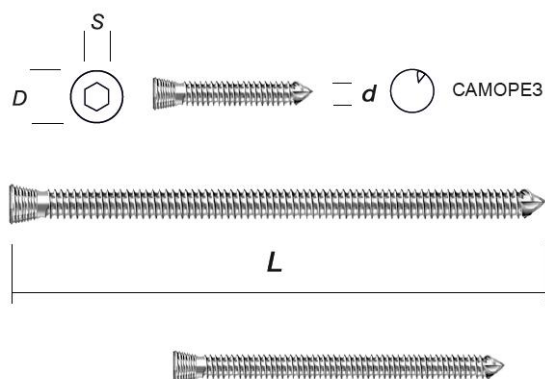

ВИНТ КОРТИКАЛЬНЫЙ С КОНИЧЕСКОЙ РЕЗЬБОЙ

Ø 2,7; 3,5; 4,5; 5,0 мм /титан/

для соединения костных отломков

Код	Размеры, мм			
	L	d	D	S
023.27.15	15	2,7	5,0	2,5
023.27.20	20			
023.27.25	25			
023.27.30	30			
023.27.35	35			
023.27.40	40			
023.27.45	45			
023.27.50	50			
023.27.55	55			
023.27.60	60			
023.35.15	15	3,5	5,0	2,5
023.35.20	20			
023.35.25	25			
023.35.30	30			
023.35.35	35			
023.35.40	40			
023.35.45	45			
023.35.50	50			
023.35.55	55			
023.35.60	60			
023.35.65	65			
023.35.70	70			
023.35.75	75			
023.35.80	80			
023.45.20	20	4,5	6,0	3,5
023.45.25	25			
023.45.30	30			
023.45.35	35			
023.45.40	40			
023.45.45	45			
023.45.50	50			
023.45.55	55			
023.45.60	60			
023.45.65	65			
023.45.70	70			
023.45.75	75			
023.45.80	80			

Код	Размеры, мм			
	L	d	D	S
023.50.30	30	5,0	6,5	3,5
023.50.35	35			
023.50.40	40			
023.50.45	45			
023.50.50	50			
023.50.55	55			
023.50.60	60			
023.50.65	65			
023.50.70	70			
023.50.75	75			
023.50.80	80			
023.50.85	85			
023.50.90	90			
023.50.95	95			
023.50.100	100			