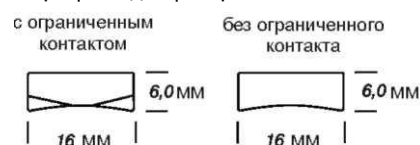

под винты Ø 4,5 мм /титан/

для лечения предвертельных и подвертельных переломов, дистального метафиза бедра

Профиль клинка

Профиль диафизарной части

| Код | Размеры, мм | | Количество отверстий |
|------------------|-------------|-------|----------------------|
| | L д. | l кл. | |
| 115.16.90.092.03 | 92 | 90 | 3 |
| 115.16.90.108.04 | 108 | | 4 |
| 115.16.90.124.05 | 124 | | 5 |
| 115.16.90.140.06 | 140 | | 6 |
| 115.16.90.156.07 | 156 | | 7 |
| 115.16.90.172.08 | 172 | | 8 |
| 115.16.90.188.09 | 188 | | 9 |
| 115.16.90.204.10 | 204 | | 10 |
| 115.16.90.236.12 | 236 | | 12 |
| 115.16.90.268.14 | 268 | | 14 |
| 115.16.90.300.16 | 300 | 16 | |