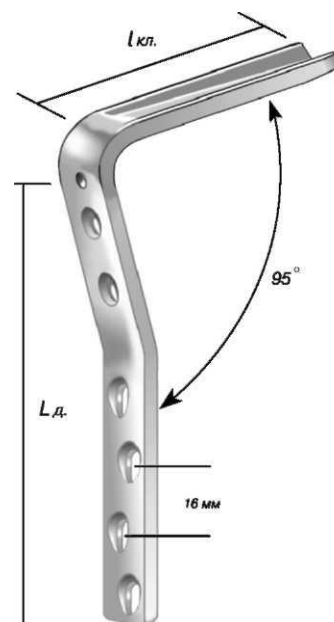

под винты Ø 4,5 мм /титан/

для лечения предвертельных и подвертельных переломов, дистального метафиза бедра

Профиль клинка

Профиль диафизарной части

| Код | Размеры, мм | | Количество отверстий |
|------------------|-------------|-------|----------------------|
| | L д. | l кл. | |
| 115.16.90.092.03 | 92 | 90 | 3 |
| 115.16.90.108.04 | 108 | | 4 |
| 115.16.90.124.05 | 124 | | 5 |
| 115.16.90.140.06 | 140 | | 6 |
| 115.16.90.156.07 | 156 | | 7 |
| 115.16.90.172.08 | 172 | | 8 |
| 115.16.90.188.09 | 188 | | 9 |
| 115.16.90.204.10 | 204 | | 10 |
| 115.16.90.236.12 | 236 | | 12 |
| 115.16.90.268.14 | 268 | | 14 |
| 115.16.90.300.16 | 300 | 16 | |