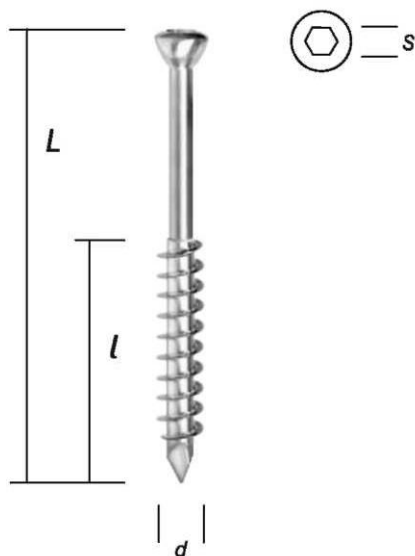

ВИНТ ШИЛО

Ø 3,5; 4,0; 4,5; 5,0; 6,0; 6,5 мм /титан/

для соединения костных отломков

Код	Размеры, мм			
	L	l	d	S
027.35.030	30	15	3,5	2,5
027.35.035	35	18		
027.35.040	40	20		
027.35.045	45	25		
027.35.050	50	27		
027.35.060	60	32		
027.40.030	30	15	4,0	3,5
027.40.035	35	18		
027.40.040	40	20		
027.40.045	45	25		
027.40.050	50	27		
027.40.060	60	32		
027.45.030	30	15	4,5	3,5
027.45.036	36	18		
027.45.040	40	20		
027.45.045	45	25		
027.45.050	50	27		
027.45.060	60	60		
027.50.030	30	15	5,0	3,5
027.50.035	35	18		
027.50.040	40	20		
027.50.045	45	25		
027.50.050	50	27		
027.50.060	60	32		

Код	Размеры, мм			
	L	l	d	S
027.60.030	30	15	6,0	3,5
027.60.035	35	18		
027.60.040	40	20		
027.60.045	45	25		
027.60.050	50	27		
027.60.060	60	32		
027.60.070	70	38	6,5	3,5
027.60.080	80	42		
027.60.090	90	48		
027.60.100	100	55		
027.60.110	110	60		
027.65.030	30	15		
027.65.035	35	18		
027.65.040	40	20		
027.65.045	45	25		
027.65.050	50	27		
027.65.060	60	32		
027.65.070	70	38		
027.65.080	80	42		
027.65.090	90	48		
027.65.100	100	55		
027.65.110	110	60		