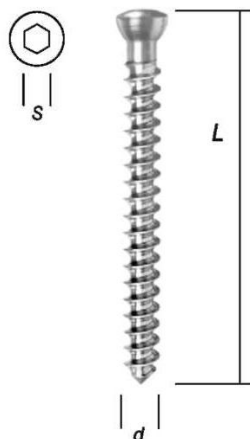

ВИНТ СПОНГИОЗНЫЙ ПОЛНОНАРЕЗНОЙ

Ø 4,0; 5,5; 6,5 мм /титан/

для соединения костей трубчатых с блокированием

Код	Размеры, мм		
	L	d	S
028.40.014	14	4,0	2,5
028.40.018	18		
028.40.022	22		
028.40.026	26		
028.40.030	30		
028.40.035	35		
028.40.040	40		
028.40.045	45		
028.40.050	50		
028.40.060	60		
028.55.030	30	5,5	3,5
028.55.035	35		
028.55.040	40		
028.55.045	45		
028.55.050	50		
028.55.055	55		
028.55.060	60		
028.55.065	65		
028.55.070	70		
028.55.075	75		
028.55.080	80		
028.55.085	85		
028.55.090	90		

Код	Размеры, мм		
	L	d	S
028.55.095	95	5,5	3,5
028.55.100	100		
028.55.105	105		
028.55.110	110		
028.55.120	120		
028.65.030	30	6,5	
028.65.035	35		
028.65.040	40		
028.65.045	45		
028.65.050	50		
028.65.055	55		
028.65.060	60		
028.65.065	65		
028.65.070	70		
028.65.075	75		
028.65.080	80		
028.65.085	85		
028.65.090	90		
028.65.095	95		
028.65.100	100		
028.65.105	105		
028.65.110	110		
028.65.120	120		