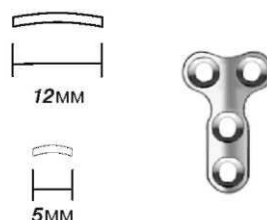

**ПЛАСТИНЫ СПЕЦИАЛЬНЫЕ**  
 фиксируемые винты Ø 2,0 мм /титан/  
**L-образная**

Код	Размеры, мм		Количество отверстий	Исполнение
	Н	В		
122.50.04.01П	5	1	4	Правая
122.50.04.01Л				Левая

**L-образная косая**

Код	Размеры, мм		Количество отверстий	Исполнение
	Н	В		
122.50.04.02П	5	1	4	Правая
122.50.04.02Л				Левая

**T-образная**

Код	Размеры, мм		Количество отверстий
	Н	В	
122.50.04.03	5	1	4