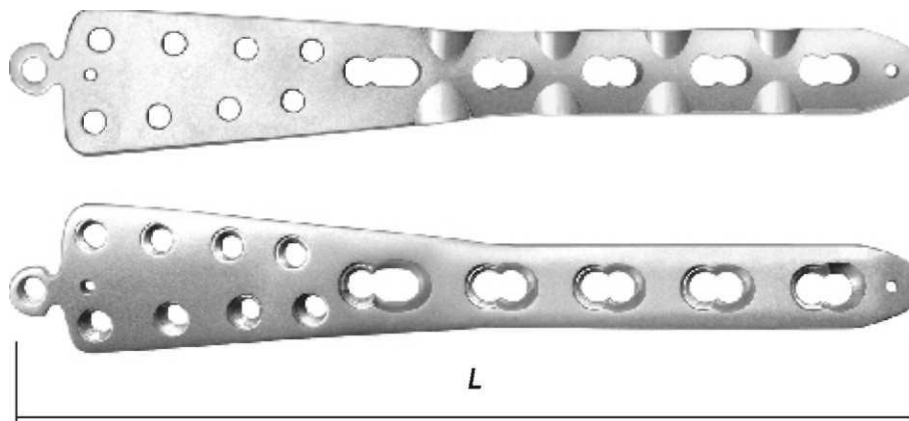

**ПЛАСТИНА МЕДИАЛЬНАЯ МЫЩЕЛКОВАЯ  
С УГЛОВОЙ СТАБИЛЬНОСТЬЮ**

**с ограниченным контактом правая и левая**

(сечение 14 x 4,5 мм)

под винты Ø 3,5; 5,0 мм /титан/

Код	Размеры, мм			Количество отверстий	Исполнение
	L	H	B		
068.14.116.03 Л/П	116	4,5	14	3	Левая / Правая
068.14.134.04 Л/П	134			4	
068.14.152.05 Л/П	152			5	
068.14.170.06 Л/П	170			6	
068.14.188.07 Л/П	188			7	
068.14.206.08 Л/П	206			8	
068.14.224.09 Л/П	224			9	
068.14.242.10 Л/П	242			10	