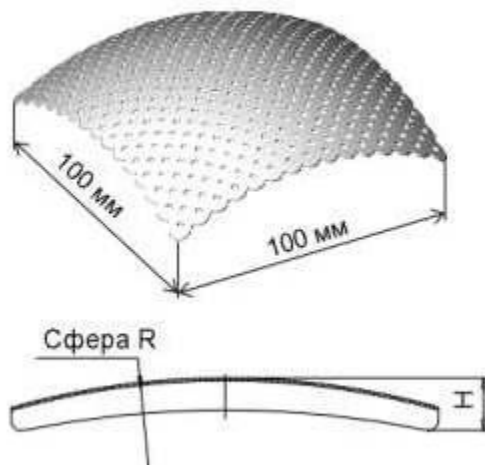

МИКРОПЛАСТИНА СЕТЧАТАЯ СФЕРА

Код	Размеры, мм			R сферы
	L	B	H	
357.100.100.06/100	100	100	0,6	100
357.100.100.06/130				130
357.100.100.06/170				170